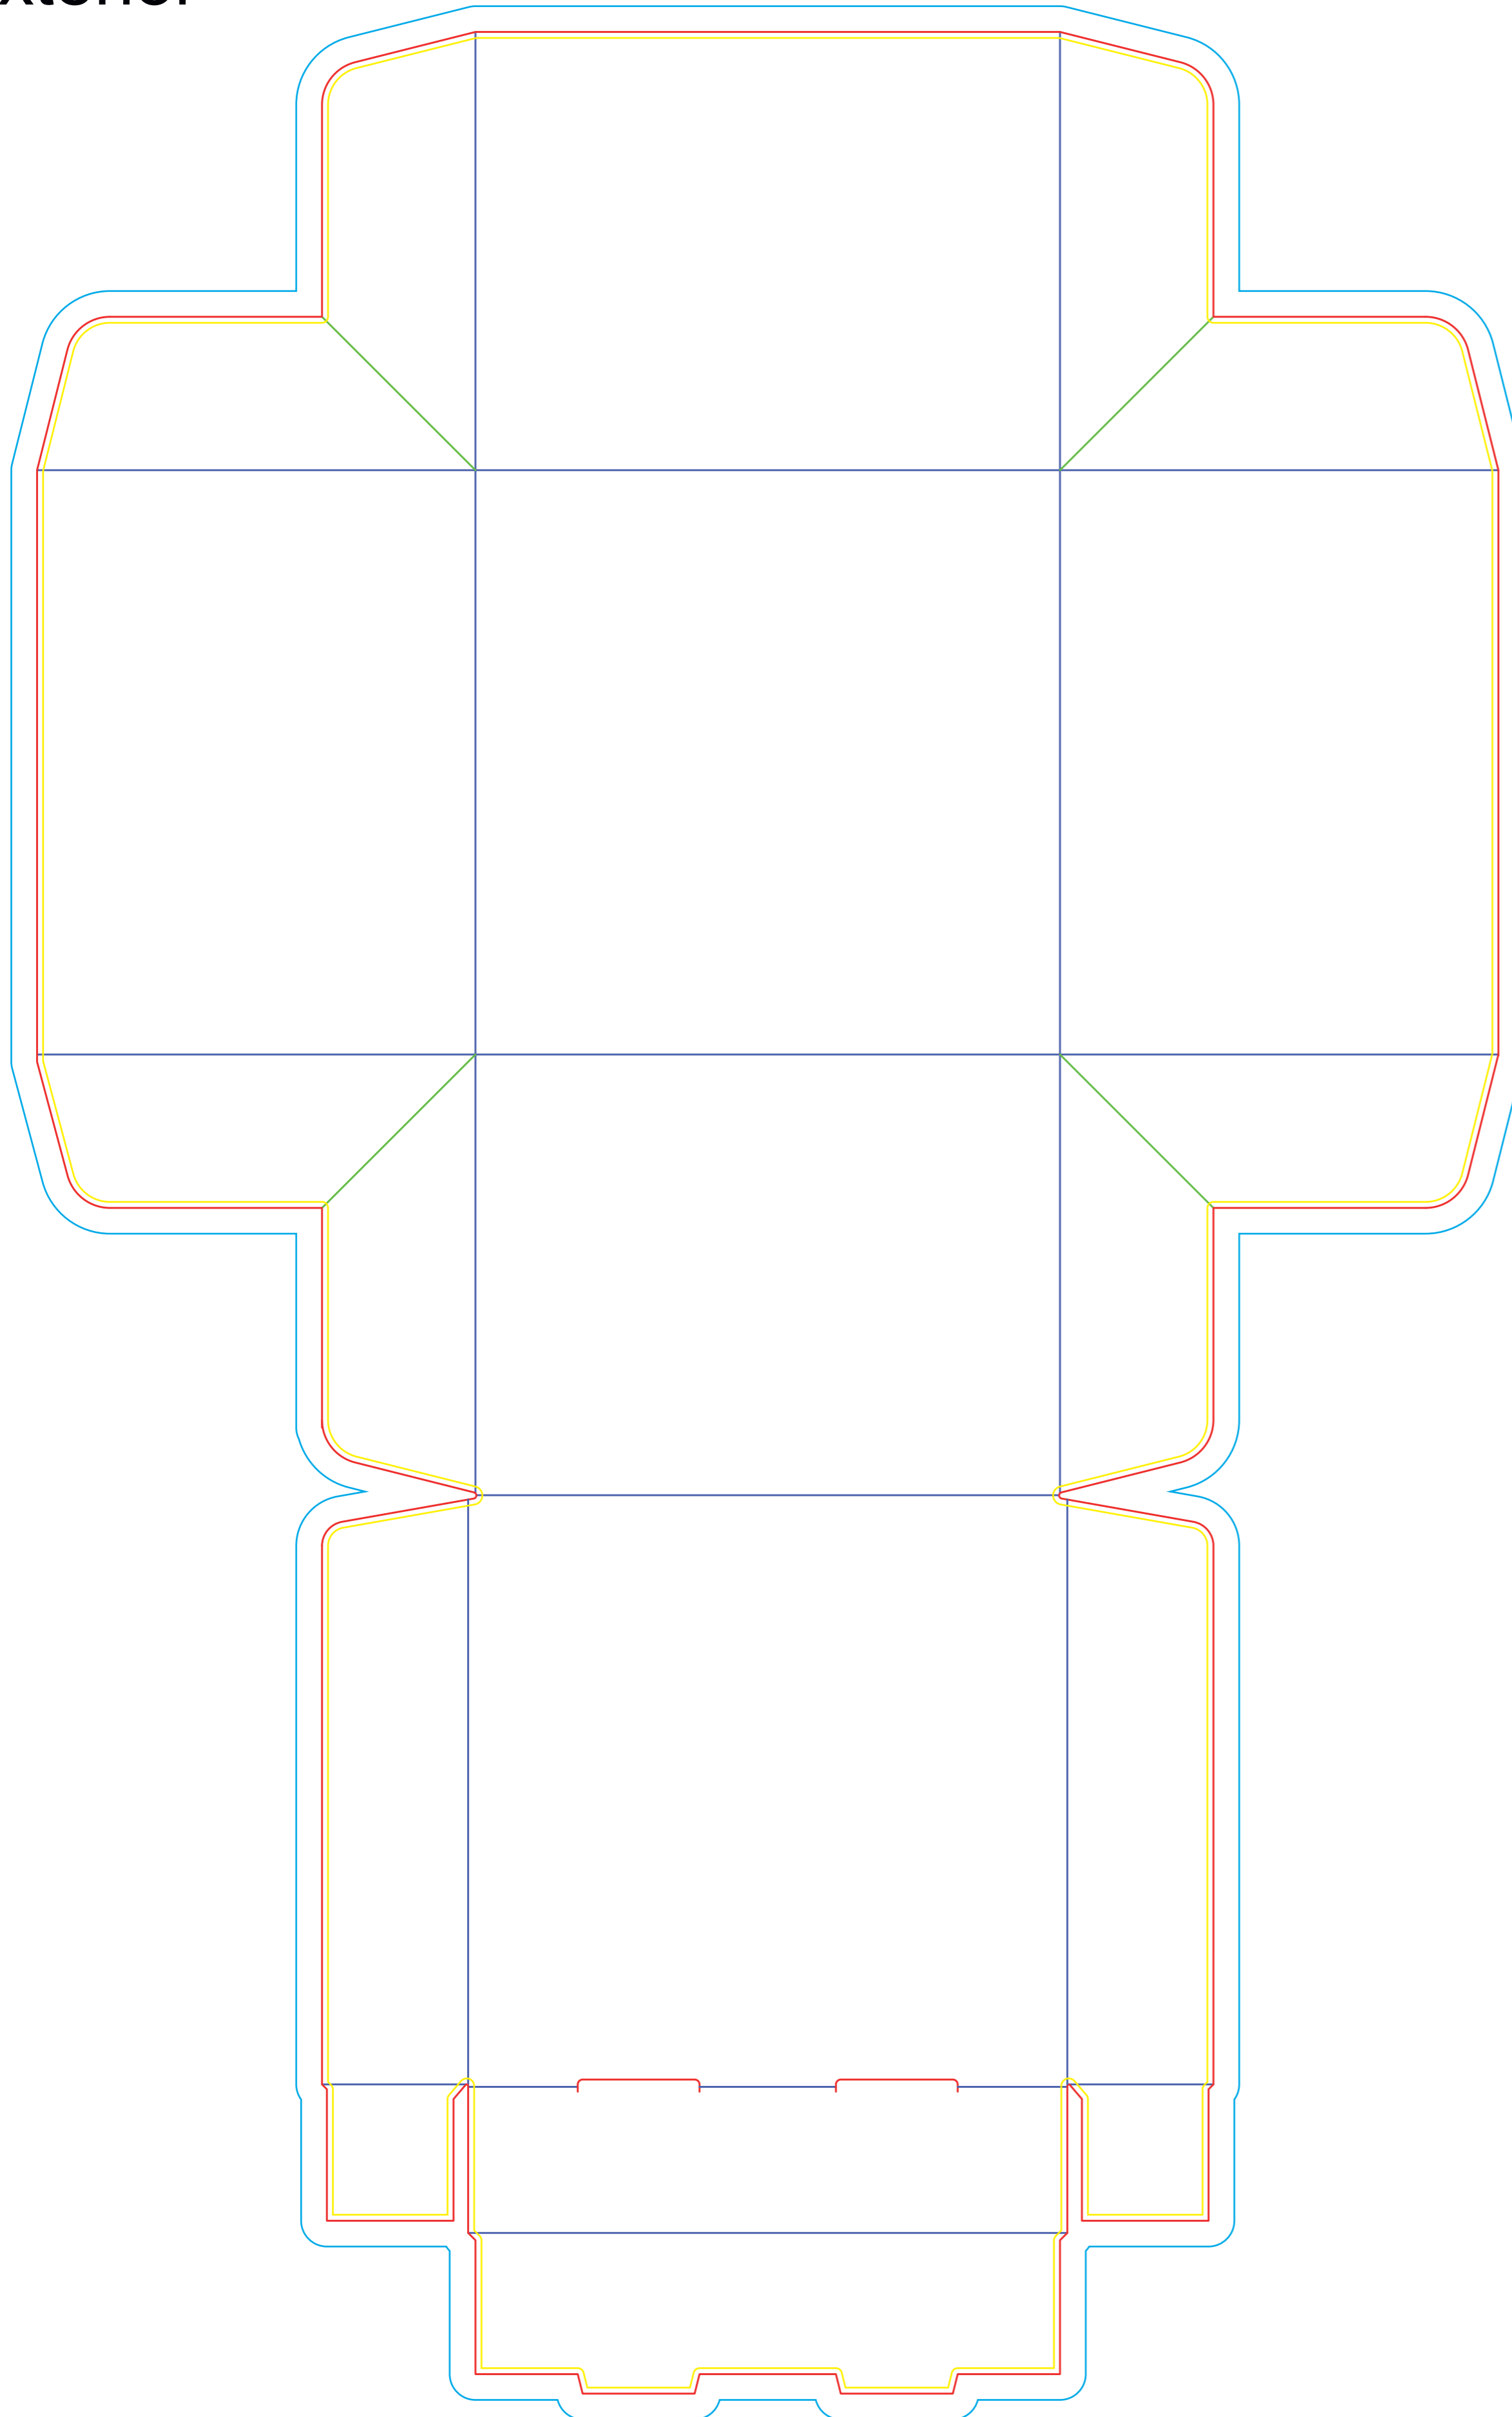

- Zona corte
- Zona seguridad
- Zona signado
- Zona sangrado
- Zona flor

Caja Burger - Flor - 12x12x9cm

¡ATENCIÓN! hacer el diseño en la capa llamada área de diseño, no eliminar la capa de plantilla.

Exterior

Interior